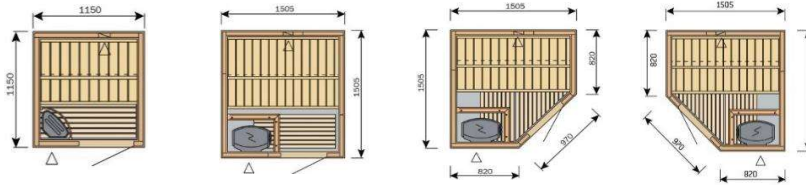

Scala

VARIANT SAUNAS

Model		Dimensions (mm)	Poêle	Prix HT	Prix TTC
S1212	Variant avec Formula	1150 x 1150	D36	3 470,00 €	4 164,00 €
S1515	Variant avec Formula	1505 x 1505	BC45	4 780,00 €	5 736,00 €
S1515R	Variant avec Formula	1505 x 1505	BC45	5 040,00 €	6 048,00 €
S1515L	Variant avec Formula	1505 x 1505	BC45	5 040,00 €	6 048,00 €
SZXE1515	intérieur Exclusive, Prix additionnel			190,00 €	228,00 €
SZXE1515R	intérieur Exclusive, Prix additionnel			190,00 €	228,00 €
SZXE1515L	intérieur Exclusive, Prix additionnel			190,00 €	228,00 €
SZXE1515	intérieur Exclusive Air, Prix additionnel			385,00 €	462,00 €
SZXE1515R	intérieur Exclusive Air, Prix additionnel			385,00 €	462,00 €
SZXE1515L	intérieur Exclusive Air, Prix additionnel			385,00 €	462,00 €