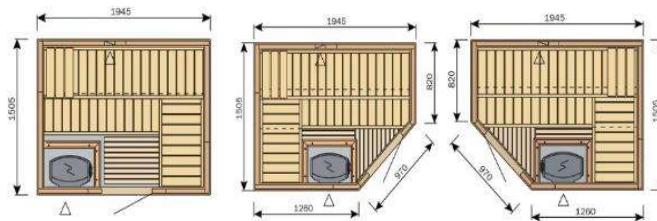

Model		Dimensions (mm)	Poêle	Prix HT	Prix TTC
S2015	Variant avec Formula	1945 x 1505	BC60	5 600,00 €	6 720,00 €
S2015R	Variant avec Formula	1945 x 1505	BC60	5 930,00 €	7 116,00 €
S2015L	Variant avec Formula	1945 x 1505	BC60	5 970,00 €	7 164,00 €
SZXE2015	intérieur Exclusive, Prix additionnel			265,00 €	318,00 €
SZXE2015L	intérieur Exclusive, Prix additionnel			265,00 €	318,00 €
SZXE2015R	intérieur Exclusive, Prix additionnel			265,00 €	318,00 €
SZXE2015	intérieur Exclusive Air, Prix additionnel			720,00 €	864,00 €
SZXE2015L	intérieur Exclusive Air, Prix additionnel			720,00 €	864,00 €
SZXE2015R	intérieur Exclusive Air, Prix additionnel			720,00 €	864,00 €