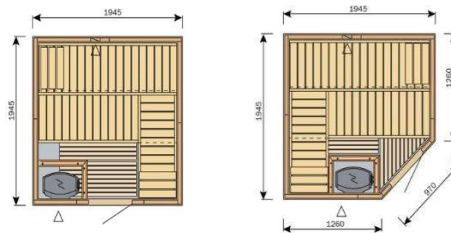

VARIANT SAUNAS

Model		Dimensions (mm)	Poêle	Prix HT	Prix TTC
S2020	Variant avec Formula	1945 x 1945	BC60	5 900,00 €	7 080,00 €
S2020R	Variant avec Formula	1945 x 1945	BC60	6 150,00 €	7 380,00 €
S2020L	Variant avec Formula	1946 x 1945	BC60	6 150,00 €	7 380,00 €
SZXE2020	intérieur Exclusive, Prix additionnel			270,00 €	324,00 €
SZXE2020R	intérieur Exclusive, Prix additionnel			270,00 €	324,00 €
SZXE2020L	intérieur Exclusive, Prix additionnel			270,00 €	324,00 €
SZXE2020	intérieur Exclusive Air, Prix additionnel			580,00 €	696,00 €
SZXE2020R	intérieur Exclusive Air, Prix additionnel			580,00 €	696,00 €
SZXE2020L	intérieur Exclusive Air, Prix additionnel			580,00 €	696,00 €