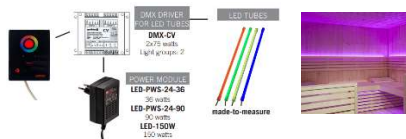

Cabine de sauna standard. Intérieur Formula en tremble. Lambris intérieur et extérieur en épicéa. Mur de verre avec des verres clairs.

Option, Integrated RGBW LED-light system for Variant View-sauna (behind back rests and under upper benches)

VARIANT SAUNAS

En standard les prix des saunas sont avec lambris épicéa intérieur et extérieur et avec un intérieur Formula en abachi

Si vous choisissez une autre essence de bois pour le lambris, le prix augmente comme indiqué dans le tableau :