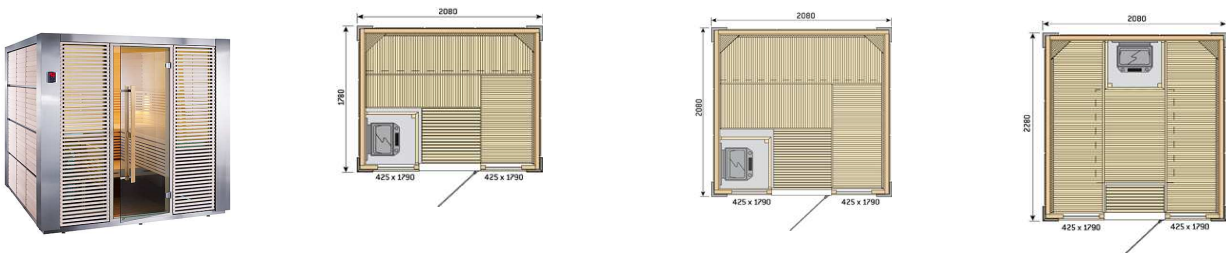

HARVIA

Natural well-being.

Liste de Prix C.B.E

C.B.E

Prix Public TTC

Tarifs réservés aux particuliers

Modèle		Dimensions (mm)	Poêle	Prix € TTC
S2015KLL	Intérieur Tremble, extérieur Tremble, Aulne ou Thermo Tremble	1945 x 1505	KV60SE	13 770,00 €
S2015KL	Intérieur Tremble, extérieur Tremble, Aulne ou Thermo Tremble	1945 x 1505	KV60SE	13 770,00 €
S2020KL	Intérieur Tremble, extérieur Tremble, Aulne ou Thermo Tremble	1945 x 1945	KV80SE	me contacter
S2222KL	Intérieur Tremble, extérieur Tremble, Aulne ou Thermo Tremble	2195 x 2195	KV90SE	me contacter

avec intérieur Exclusive comprenant unité de contrôle Griffin Combi CG170C control unit, Luminothérapie avec unité de contrôle Griffin Luminothérapie CG170T, paroi décorative en pierres et décoration en inox.

Saunas RUBIC

Modèle		Dimensions (mm)	Poêle	Prix € TTC
S2118RC	Lambris intérieur et extérieur en Tremble, Aulne ou Thermo Tremble	2080 x 1780	KV80SE	10 295,00 €
S2121RC	Lambris intérieur et extérieur en Tremble, Aulne ou Thermo Tremble	2080 x 2080	KV80SE	me contacter
S2123RC	Lambris intérieur et extérieur en Tremble, Aulne ou Thermo Tremble	2080 x 2280	KV90SE	me contacter

Intérieur Futura en abachi, Tremble, Aulne ou Thermo Tremble
Comprenant unité de contrôle Griffin Combi CG170C et paroi décorative en pierres

Saunas CLARO

Modèle		Dimensions (mm)	Poêle	Prix € TTC
S2116LS		2070 x 1595, hauteur 2070	PI70	12 753,60 €
S2121LS		2070 x 2070, hauteur 2070	PI90	me contacter