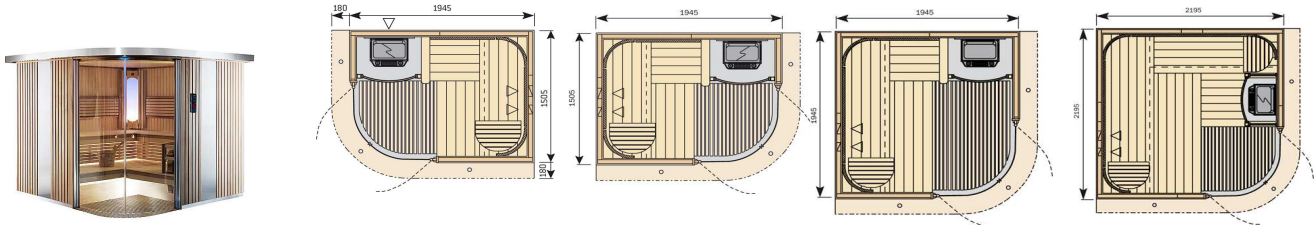

HARVIA

Natural well-being.

Liste de Prix C.B.E

C.B.E

Prix Public TTC

Tarifs réservés aux particuliers

Modèle		Dimensions (mm)	Poêle	Prix € TTC
S2015KLL	Intérieur Tremble, extérieur Tremble, Aulne ou Thermo Tremble	1945 x 1505	KV60SE	13 770,00 €
S2015KL	Intérieur Tremble, extérieur Tremble, Aulne ou Thermo Tremble	1945 x 1505	KV60SE	13 770,00 €
S2020KL	Intérieur Tremble, extérieur Tremble, Aulne ou Thermo Tremble	1945 x 1945	KV80SE	me contacter
S2222KL	Intérieur Tremble, extérieur Tremble, Aulne ou Thermo Tremble	2195 x 2195	KV90SE	me contacter

avec intérieur Exclusive comprenant unité de contrôle Griffin Combi CG170C control unit, Luminothérapie avec unité de contrôle Griffin Luminothérapie CG170T, paroi décorative en pierres et décoration en inox.

Saunas RUBIC

Modèle		Dimensions (mm)	Poêle	Prix € TTC
S2118RC	Lambris intérieur et extérieur en Tremble, Aulne ou Thermo Tremble	2080 x 1780	KV80SE	10 295,00 €
S2121RC	Lambris intérieur et extérieur en Tremble, Aulne ou Thermo Tremble	2080 x 2080	KV80SE	me contacter
S2123RC	Lambris intérieur et extérieur en Tremble, Aulne ou Thermo Tremble	2080 x 2280	KV90SE	me contacter

Intérieur Futura en abachi, Tremble, Aulne ou Thermo Tremble
Comprenant unité de contrôle Griffin Combi CG170C et paroi décorative en pierres

Saunas CLARO

Modèle		Dimensions (mm)	Poêle	Prix € TTC
S2116LS		2070 x 1595, hauteur 2070	PI70	12 753,60 €
S2121LS		2070 x 2070, hauteur 2070	PI90	me contacter