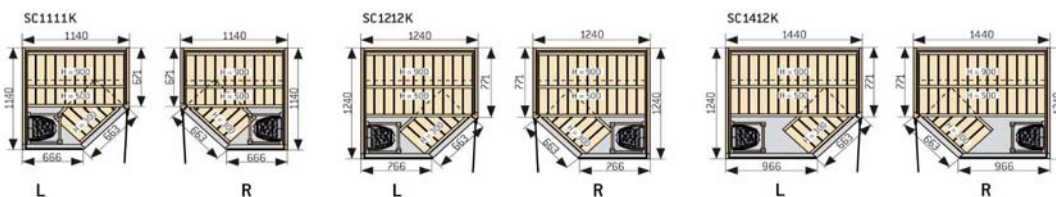

Précisez l'emplacement du poêle à gauche ou à droite lors de la commande

Set d'accessoires inox inclus

Modèle	Description	Dimensions (mm)	Poêle	Prix € TTC
SC1111	Sirius avec Formula, lambris et décoration intérieure en Aulne	1100 x 1140	BC35	6 720,00 €
SC1111F	Intérieur Futura, supplément de prix			catactezr moi
SC1111LA	Lambris en Thermo Tremble supplément de prix			catactezr moi
SC1212	Sirius avec Formula, lambris et décoration intérieure en Aulne	1200 x 1240	BC35	catactezr moi
SC1212F	Intérieur Futura, supplément de prix			catactezr moi
SC1212LA	Lambris en Thermo Tremble supplément de prix			catactezr moi
SC1412	Sirius avec Formula, lambris et décoration intérieure en Aulne	1400 x 1240	BC35	catactezr moi
SC1412F	Intérieur Futura, supplément de prix			catactezr moi
SC1412LA	Lambris en Thermo Tremble supplément de prix			catactezr moi

Saunas de salle de bains modèles d'angles SIRIUS

Modèle	Description	Dimensions (mm)	Poêle	Prix € TTC
SC1111K	Sirius avec Formula, lambris et décoration intérieure en Aulne	1140 x 1140	BC35	6 865,20 €
SC1111KF	Intérieur Futura, supplément de prix			catactezr moi
SC1111KLA	Lambris en Thermo Tremble supplément de prix			catactezr moi
SC1212K	Sirius avec Formula, lambris et décoration intérieure en Aulne	1240 x 1240	BC35	catactezr moi
SC1212KF	Intérieur Futura, supplément de prix			catactezr moi
SC1212KLA	Lambris en Thermo Tremble supplément de prix			catactezr moi
SC1412K	Sirius avec Formula, lambris et décoration intérieure en Aulne	1440 x 1240	BC35	catactezr moi
SC1412KF	Intérieur Futura, supplément de prix			catactezr moi
SC1412KLA	Lambris en Thermo Tremble supplément de prix			catactezr moi

Précisez l'emplacement du poêle à gauche ou à droite lors de la commande

Modèle	Description	Dimensions (mm)	Poêle	Prix € TTC
SC1409	Capella, Banquette et lambris en Aulne	1400 x 900	BC35	6 951,60 €
SC1410	Capella, Banquette et lambris en Aulne	1400 x 1000	BC35	catactezr moi