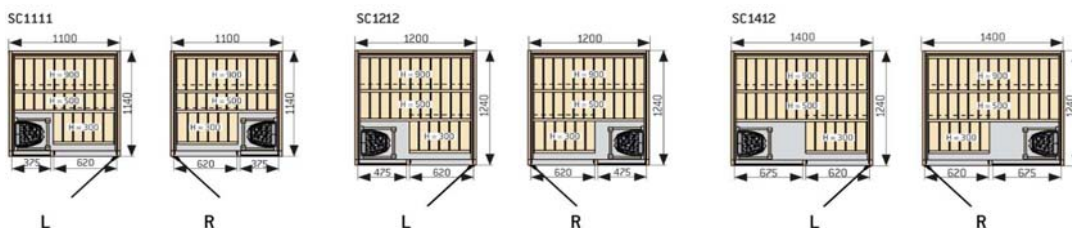

Précisez l'emplacement du poêle à gauche ou à droite lors de la commande

Set d'accessoires inox inclus

Modèle	Description	Dimensions (mm)	Poêle	Prix € TTC
SC1111	Sirius avec Formula, lambris et décoration intérieure en Aulne	1100 x 1140	BC35	6 720,00 €
SC1111F	Intérieur Futura, supplément de prix			catactezr moi
SC1111LA	Lambris en Thermo Tremble supplément de prix			catactezr moi
SC1212	Sirius avec Formula, lambris et décoration intérieure en Aulne	1200 x 1240	BC35	catactezr moi
SC1212F	Intérieur Futura, supplément de prix			catactezr moi
SC1212LA	Lambris en Thermo Tremble supplément de prix			catactezr moi
SC1412	Sirius avec Formula, lambris et décoration intérieure en Aulne	1400 x 1240	BC35	catactezr moi
SC1412F	Intérieur Futura, supplément de prix			catactezr moi
SC1412LA	Lambris en Thermo Tremble supplément de prix			catactezr moi

Saunas de salle de bains modèles d'angles SIRIUS

Modèle	Description	Dimensions (mm)	Poêle	Prix € TTC
SC1111K	Sirius avec Formula, lambris et décoration intérieure en Aulne	1140 x 1140	BC35	6 865,20 €
SC1111KF	Intérieur Futura, supplément de prix			catactezr moi
SC1111KLA	Lambris en Thermo Tremble supplément de prix			catactezr moi
SC1212K	Sirius avec Formula, lambris et décoration intérieure en Aulne	1240 x 1240	BC35	catactezr moi
SC1212KF	Intérieur Futura, supplément de prix			catactezr moi
SC1212KLA	Lambris en Thermo Tremble supplément de prix			catactezr moi
SC1412K	Sirius avec Formula, lambris et décoration intérieure en Aulne	1440 x 1240	BC35	catactezr moi
SC1412KF	Intérieur Futura, supplément de prix			catactezr moi
SC1412KLA	Lambris en Thermo Tremble supplément de prix			catactezr moi

Précisez l'emplacement du poêle à gauche ou à droite lors de la commande

Modèle	Description	Dimensions (mm)	Poêle	Prix € TTC
SC1409	Capella, Banquette et lambris en Aulne	1400 x 900	BC35	6 951,60 €
SC1410	Capella, Banquette et lambris en Aulne	1400 x 1000	BC35	catactezr moi