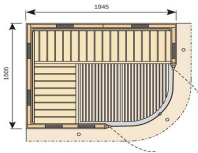

HARVIA

Natural well-being.

Liste de Prix C.B.E

C.B.E

Prix Public TTC

Tarifs réservés aux particuliers

Cabines infrarouges RADIANT

HARVIA

Modèle		Dimensions (mm)	éléments	Prix € TTC
SGC0909BR	Radiant Infra pour 1 persone	900 x 900	4	2 516,40 €
SGC1210BR	Radiant Infra pour 2 personnes	1200 x 1050	5	contacter moi

Cabines infrarouges RONDIIUM

HARVIA

Modèle		Dimensions (mm)	éléments	Prix € TTC
SG1515KL	Rondium Infra	1505 x 1505	6	11 946,00 €
SG2015KL	Rondium Infra	1945 x 1505	7	contacter moi
SG2020KL	Rondium Infra	1945 x 1945	8	contacter moi