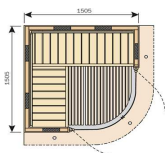

Modèle		Dimensions (mm)	éléments	Prix € TTC
SGC0909BR	Radiant Infra pour 1 persone	900 x 900	4	2 516,40 €
SGC1210BR	Radiant Infra pour 2 personnes	1200 x 1050	5	contacter moi

Cabines infrarouges RONDIIUM

HARVIA

Modèle		Dimensions (mm)	éléments	Prix € TTC
SG1515KL	Rondium Infra	1505 x 1505	6	11 946,00 €
SG2015KL	Rondium Infra	1945 x 1505	7	contacter moi
SG2020KL	Rondium Infra	1945 x 1945	8	contacter moi