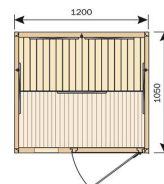

HARVIA

Natural well-being.

Liste de Prix C.B.E

C.B.E

Prix Public TTC

Tarifs réservés aux particuliers

Cabines infrarouges RADIANT

HARVIA

Modèle		Dimensions (mm)	éléments	Prix € TTC
SGC0909BR	Radiant Infra pour 1 persone	900 x 900	4	2 516,40 €
SGC1210BR	Radiant Infra pour 2 personnes	1200 x 1050	5	contacter moi

Cabines infrarouges RONDIIUM

HARVIA

Modèle		Dimensions (mm)	éléments	Prix € TTC
SG1515KL	Rondium Infra	1505 x 1505	6	11 946,00 €
SG2015KL	Rondium Infra	1945 x 1505	7	contacter moi
SG2020KL	Rondium Infra	1945 x 1945	8	contacter moi