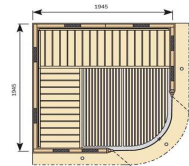

HARVIA

Natural well-being.

Liste de Prix C.B.E

C.B.E

Prix Public TTC

Tarifs réservés aux particuliers

Cabines infrarouges RADIANT

HARVIA

Modèle		Dimensions (mm)	éléments	Prix € TTC
SGC0909BR	Radiant Infra pour 1 persone	900 x 900	4	2 516,40 €
SGC1210BR	Radiant Infra pour 2 personnes	1200 x 1050	5	contacter moi

Cabines infrarouges RONDIIUM

HARVIA

Modèle		Dimensions (mm)	éléments	Prix € TTC
SG1515KL	Rondium Infra	1505 x 1505	6	11 946,00 €
SG2015KL	Rondium Infra	1945 x 1505	7	contacter moi
SG2020KL	Rondium Infra	1945 x 1945	8	contacter moi