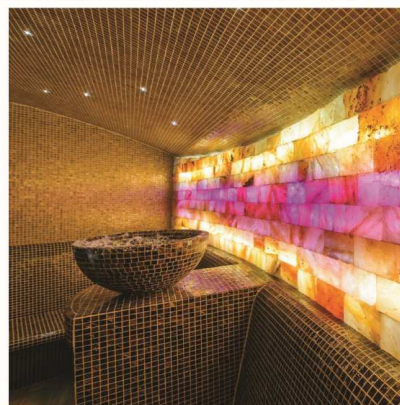

HARVIA

Natural well-being.

Liste de Prix C.B.E

C.B.E

Prix Public TTC

Tarifs réservés aux particuliers